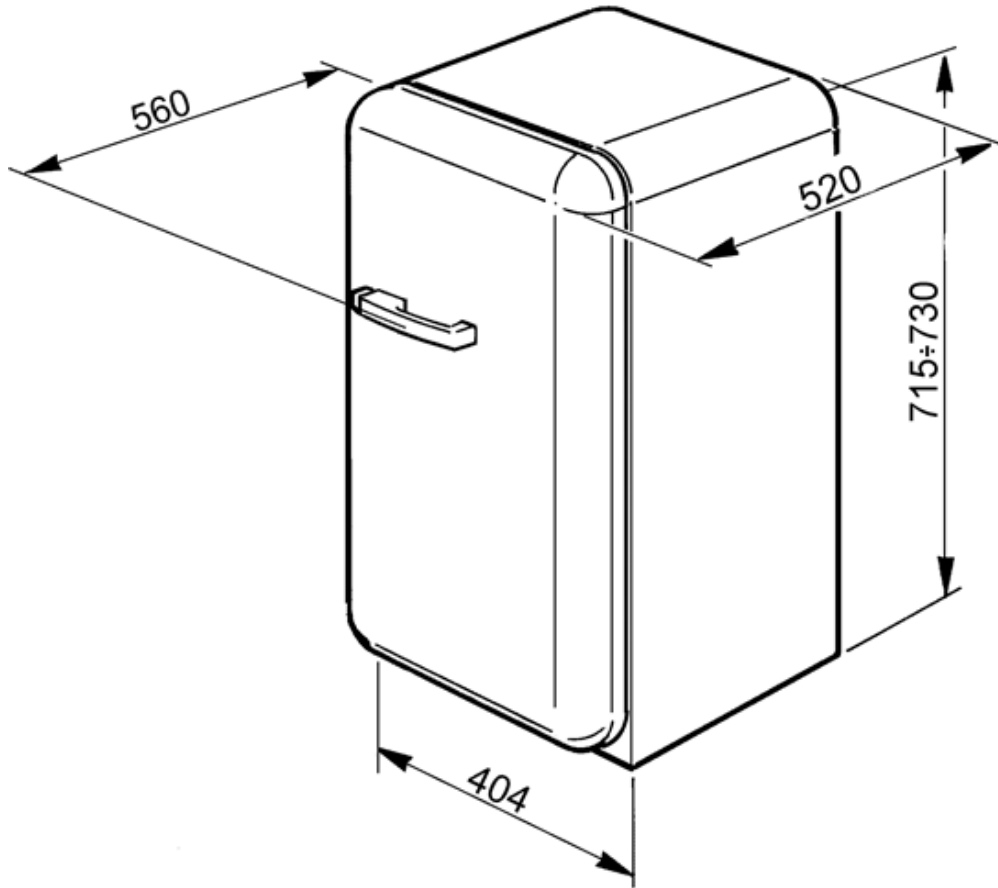

FAB5RUJ1

стиль 50-х годов

Отдельностоящий минибар, британский флаг, стиль 50-х гг.
Класс энергопотребления D

EAN13: 8017709215620

ОБЩИЕ ХАРАКТЕРИСТИКИ

Дверной упор справа (дверь неперенавешиваемая)

Фурнитура серебристая

На дверце:

2 регулируемые полки

ТЕХНИЧЕСКИЕ ХАРАКТЕРИСТИКИ

Уровень шума: 29 дБ(А)

Номинальная мощность: 70 Вт

Напряжение: 220-240 В

Частота тока: 50 Гц

Размеры (В x Ш x Г): 715-730 x 404 x 520 (с ручкой 560 мм) мм

FAB5RUJ1

стиль 50-х годов

холодильник

отдельностоящий

британский флаг

40 см

СМЕГ Россия
Россия, 121108, Москва
Минская ул., дом 1Г, корпус 1секция 9, офис 18
Тел. +7 495 645 96 51
Факс +7 495 645 96 61