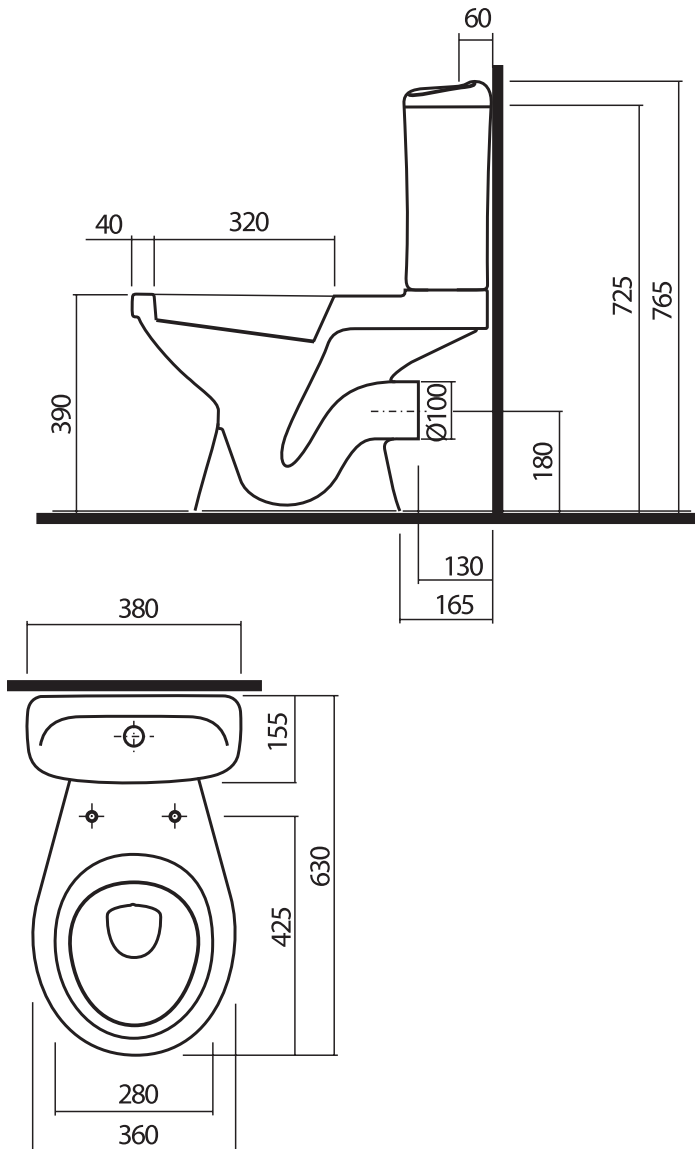

3/6л

Компакт напольный
IDOL

KOLO

IDOL

Компакт напольный, состоящий из:
– унитаза,
с горизонтальным выпуском
– сливной бачок 3/6 л,
с нижней подводкой воды
– сиденье с крышкой
с металлическими креплениями

Номер:
Вес:

1902600U
27,0 кг

IDOL