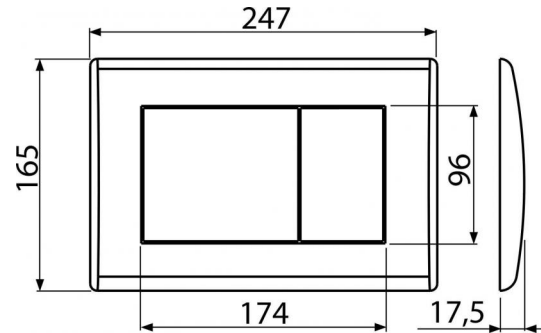

M270

Кнопка управления для скрытых систем инсталляции, белый

**Область применения**

Для скрытых систем инсталляции и бачков для замуровывания в стену

Свойства

- Двойной смык, механический принцип действия
- Совместимость со всеми скрытыми системами инсталляции Alcaplast
- Материал: пластик
- Поверхностная отделка: белый

Содержание комплекта

- Шаблон для установки кнопок управления
- Винт промывочного механизма 2 шт.
- Кнопка
- Монтажная рама для установки кнопки
- Резьбовое крепление монтажной рамы кнопки 2 шт.

Код заказа, Логистическая информация

Код	EAN	Вес (шт упаковка паллета)	Размеры (шт упаковка)	Количество (упаковка паллета)
M270	8594045938234	0,3759 9,3975 283,1300 кг	250×40×175 595×245×395 MM	25 700 шт

Гарантии

2/2 лет

Таможенный код

39269097