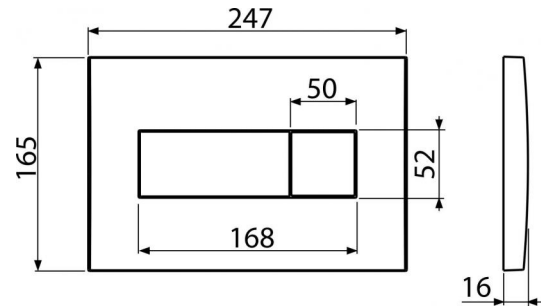

M370

Кнопка управления для скрытых систем инсталляции, белый

Область применения

Для скрытых систем инсталляции и бачков для замуровывания в стену

Свойства

- Двойной смык, механический принцип действия
- Совместимость со всеми скрытыми системами инсталляции Alcaplast
- Материал: пластик
- Поверхностная отделка: белый

Содержание комплекта

- Шаблон для установки кнопок управления
- Винт промывочного механизма 2 шт.
- Кнопка
- Монтажная рама для установки кнопки
- Резьбовое крепление монтажной рамы кнопки 2 шт.

Код заказа, Логистическая информация

Код	EAN	Вес (шт | упаковка | паллета)	Размеры (шт | упаковка)	Количество (упаковка | паллета)
M370	8594045938272	0,3953 | 9,7225 | 292,2300 кг	250×40×175 | 595×245×395 мм	25 | 700 шт

Гарантии

2/2 лет

Таможенный код

39269097

Технические параметры

- Действующая сила < 20 N