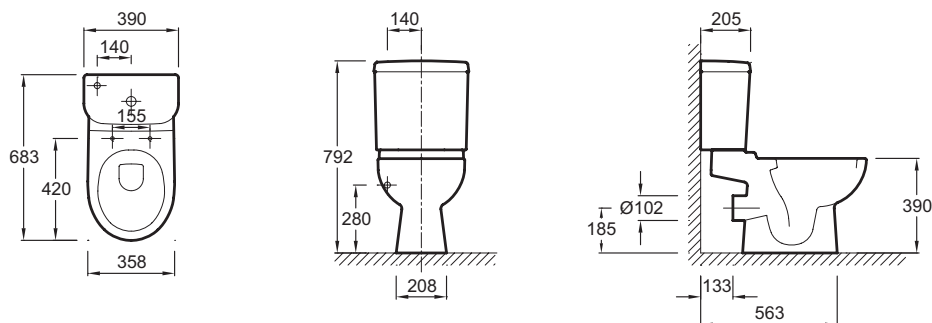

E1455

Коллекция: KANDEL

Отделки*:

00 - Белый

Технические характеристики

- РАЗМЕРЫ (СМ): 68,30 x 35,80 см
- МАТЕРИАЛ: Керамика
- ВЕС: 22,7 кг
- ТИП УСТАНОВКИ: Напольные

Общая информация

Спецификация продукта: Унитаз с горизонтальным сливом. E1455. Коллекция: KANDEL. РАЗМЕРЫ (СМ): 68,30 x 35,80 см. ВЕС: 22,7 кг. МАТЕРИАЛ: Керамика. ТИП УСТАНОВКИ: Напольные.