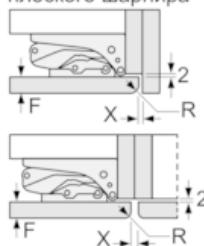

№ 50, Встраиваемый морозильник, 82 см
G4344X7RU

Размерные чертежи

Размеры в мм
Рекомендуемые размеры зазора для
плоского шарнира

F	R	X
16-19	0-3	2,5
20	0-1	3
	2-3	2,5
21	0-1	3
	2-3	2,5
22	0	4
	1	3,5
	2-3	3