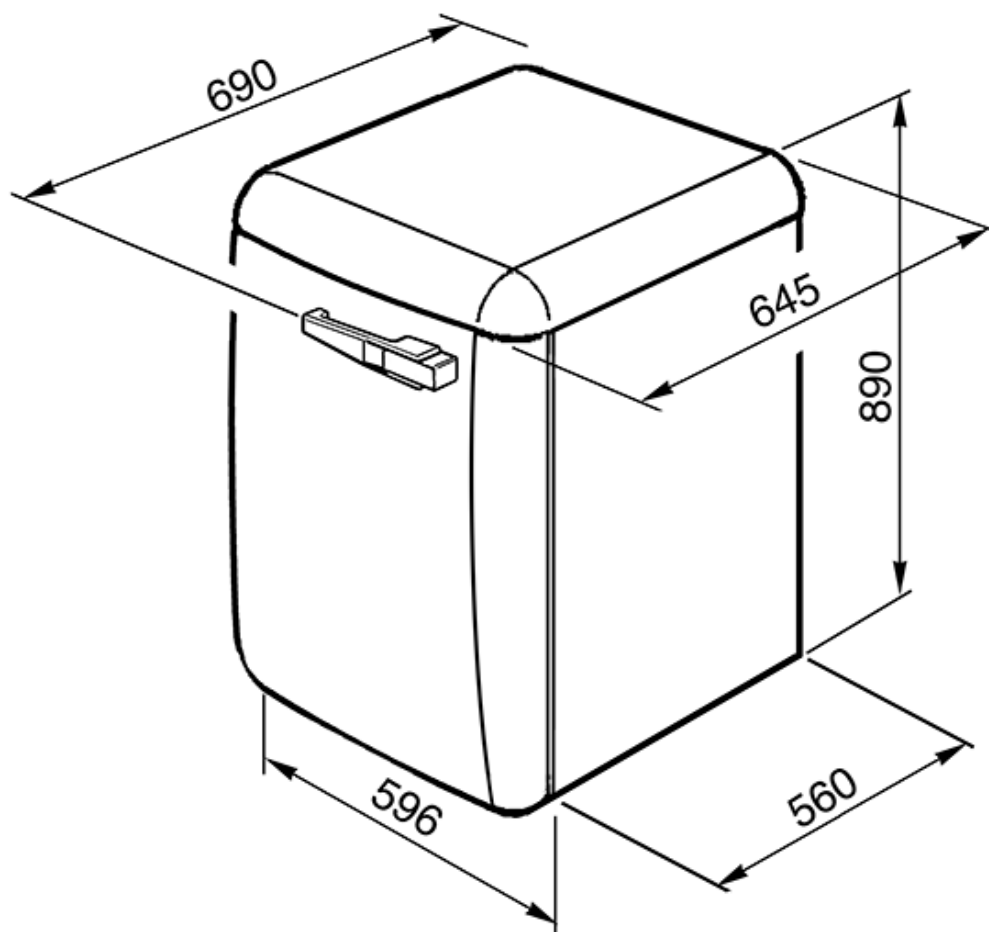

LBB14CR-2

стиль 50-х годов

стиральная машина

отдельностоящая

60 см

кремовый

класс потребления энергии A++B

скорость вращения: 600/1400

цветные

СМЕГ Россия
Россия, 121108, Москва
Минская ул., дом 1Г, корпус 1секция 9, офис 18
Тел. +7 495 645 96 51
Факс +7 495 645 96 61