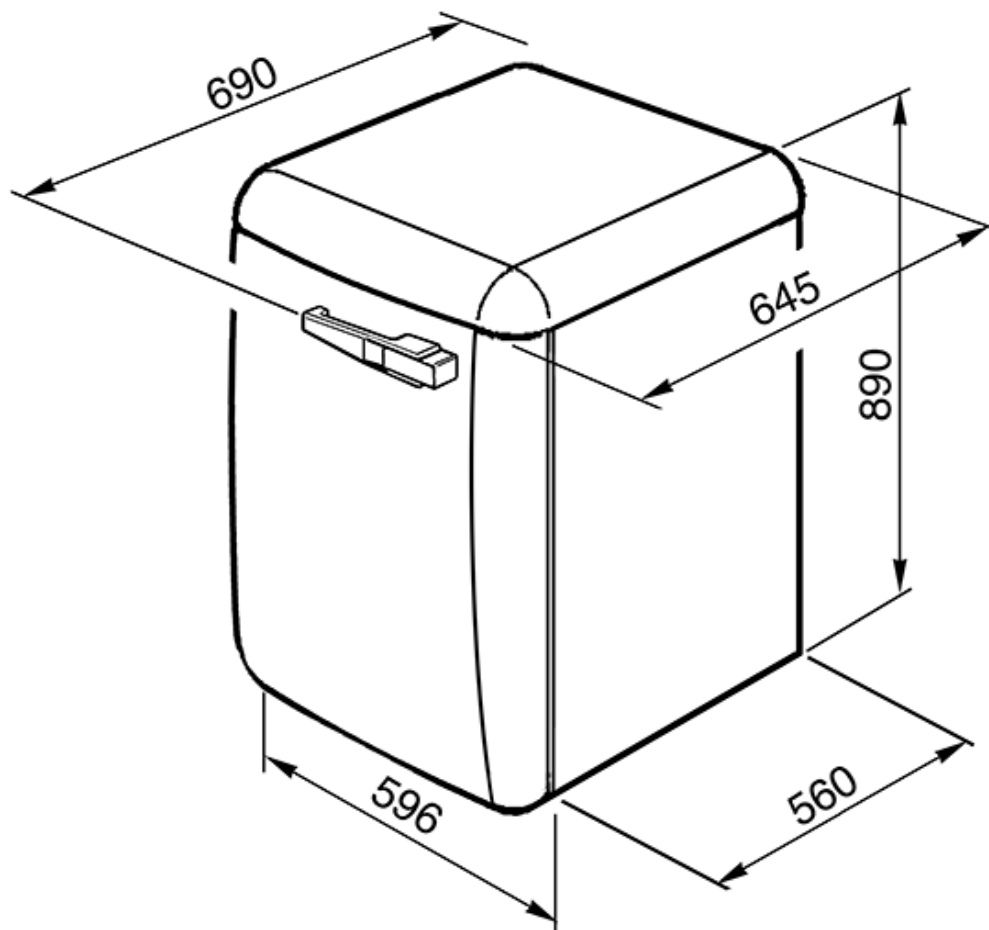

LBB14PB-2

стиль 50-х годов

стиральная машина

отдельностоящая

60 см

голубой

класс потребления энергии A++B

скорость вращения: 600/1400

цветные

СМЕГ Россия
Россия, 121108, Москва
Минская ул., дом 1Г, корпус 1секция 9, офис 18
Тел. +7 495 645 96 51
Факс +7 495 645 96 61