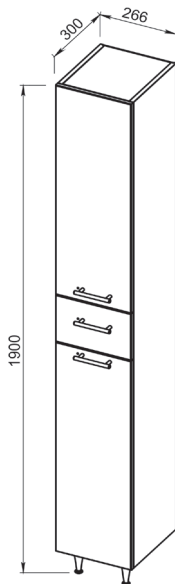

ECO+

Установка:
напольная

Цвет:
3. Белый матовый

Боковые стенки —
МДФ + матовая эмаль,
фасады — МДФ +
матовая эмаль

13.07 Шкаф зеркальный
65 Эко 646x140x718
(2 дверцы)

13.35 (3)/13.35-01(3) Пол-
ка зеркальная 50 Эко+ со
шкафом правая/левая
500x156x700 (1 дверца)

13.30 (3)/13.30-01 (3) Пол-
ка зеркальная 60 ЭКО+ со
шкафом правая/левая
600x156x700 (1 дверца)

13.31 Шкаф зеркальный
50 Эко+ 497x140x718
(1 дверца)

13.32 Шкаф зеркальный
60 Эко+ 602x140x718
(2 дверцы)

13.34 (3)
Шкаф
27 Эко+
266x300x
1800
(2 дверцы,
1 ящик)

13.33(3)
Шкаф 21 ЭКО+
210x280x1800
(2 дверцы)

07.210 (1) Шкаф 50
Романа с корзиной
500x336x1910 (2 двер-
цы, 2 ящика), МДФ
с нанесением высоко-
глянцевой эмали

13.44 Тумба под умы-
вальник 40 Эко +
392x212x678 (1 дверца)
Раковина встраиваемая
COMO 40

13.25 (3) Тумба под
умывальник 65 Эко+
600x700x312
(2 ящика, 1 дверца)
Умывальник Элеганс 65
650x440

13.20 (3) Тумба под
умывальник 45 ЭКО+
420x245x700 (2 дверцы)

Умывальник
Лидер 45 (Керамин)

13.21 (3) Тумба под
умывальник 50 ЭКО+
455x290x700 (2 дверцы)