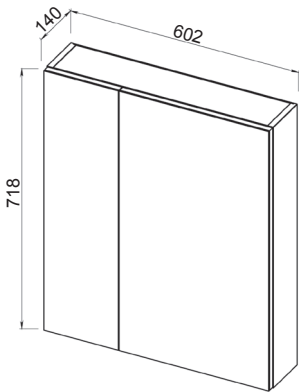

ECO+

Установка:
напольная

Цвет:
3. Белый матовый

Боковые стенки —
МДФ + матовая эмаль,
фасады — МДФ +
матовая эмаль

13.07 Шкаф зеркальный
65 Эко 646x140x718
(2 дверцы)

13.35 (3)/13.35-01(3) Пол-
ка зеркальная 50 Эко+ со
шкафом правая/левая
500x156x700 (1 дверца)

13.30 (3)/13.30-01 (3) Пол-
ка зеркальная 60 ЭКО+ со
шкафом правая/левая
600x156x700 (1 дверца)

13.31 Шкаф зеркальный
50 Эко+ 497x140x718
(1 дверца)

13.32 Шкаф зеркальный
60 Эко+ 602x140x718
(2 дверцы)

13.34 (3)
Шкаф
27 Эко+
266x300x
1800
(2 дверцы,
1 ящик)

13.33(3)
Шкаф 21 ЭКО+
210x280x1800
(2 дверцы)

07.210 (1) Шкаф 50
Романа с корзиной
500x336x1910 (2 двер-
цы, 2 ящика), МДФ
с нанесением высоко-
глянцевой эмали

13.44 Тумба под умы-
вальник 40 Эко +
392x212x678 (1 дверца)
Раковина встраиваемая
COMO 40

Умывальник
Элеганс-50

13.23 (3) Тумба под
умывальник 60 ЭКО+
554x700x316 (2 дверцы)

Умывальник Элеганс-60

Раковина встраиваемая
COMO 40 400x220 (Cersanit)

Умывальник Лидер 45
455x350 (Керамин)

Умывальник Элеганс 50
500x405 (Rosa, Кировская
керамика)