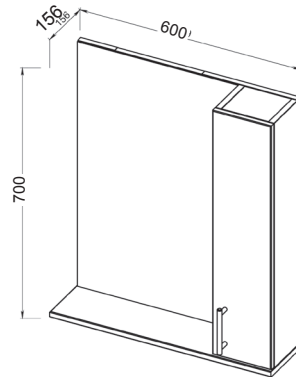

ECO+

Установка:
напольная

Цвет:
3. Белый матовый

Боковые стенки —
МДФ + матовая эмаль,
фасады — МДФ +
матовая эмаль

13.07 Шкаф зеркальный
65 Эко 646x140x718
(2 дверцы)

13.35 (3)/13.35-01(3) Пол-
ка зеркальная 50 Эко+ со
шкафом правая/левая
500x156x700 (1 дверца)

13.30 (3)/13.30-01 (3) Пол-
ка зеркальная 60 ЭКО+ со
шкафом правая/левая
600x156x700 (1 дверца)

13.31 Шкаф зеркальный
50 Эко+ 497x140x718
(1 дверца)

13.32 Шкаф зеркальный
60 Эко+ 602x140x718
(2 дверцы)

13.34 (3)
Шкаф
27 Эко+
266x300x
1800
(2 дверцы,
1 ящик)

13.33(3)
Шкаф 21 ЭКО+
210x280x1800
(2 дверцы)

07.210 (1) Шкаф 50
Романа с корзиной
500x336x1910 (2 двер-
цы, 2 ящика), МДФ
с нанесением высоко-
глянцевой эмали

13.44 Тумба под умы-
вальник 40 Эко +
392x212x678 (1 дверца)
Раковина встраиваемая
COMO 40