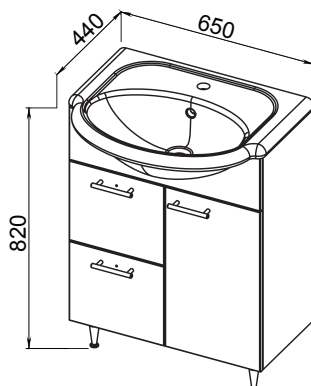

13.25 (3) Тумба под
умывальник 65 Эко+
600x700x312
(2 ящика, 1 дверца)
Умывальник Элеганс 65
650x440