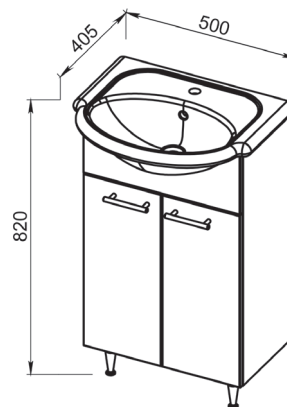

13.30 (3)/13.30-01 (3) Пол-
ка зеркальная 60 ЭКО+ со
шкафом правая/левая
600x156x700 (1 дверца)

13.31 Шкаф зеркальный
50 Эко+ 497x140x718
(1 дверца)

13.32 Шкаф зеркальный
60 Эко+ 602x140x718
(2 дверцы)

13.34 (3)
Шкаф
27 Эко+
266x300x
1800
(2 дверцы,
1 ящик)

13.33(3)
Шкаф 21 ЭКО+
210x280x1800
(2 дверцы)

07.210 (1) Шкаф 50
Романа с корзиной
500x336x1910 (2 двер-
цы, 2 ящика), МДФ
с нанесением высоко-
глянцевой эмали

13.44 Тумба под умы-
вальник 40 Эко +
392x212x678 (1 дверца)
Раковина встраиваемая
COMO 40

13.25 (3) Тумба под
умывальник 65 Эко+
600x700x312
(2 ящика, 1 дверца)
Умывальник Элеганс 65
650x440

13.20 (3) Тумба под
умывальник 45 ЭКО+
420x245x700 (2 дверцы)

Умывальник
Лидер 45 (Керамин)

13.21 (3) Тумба под
умывальник 50 ЭКО+
455x290x700 (2 дверцы)