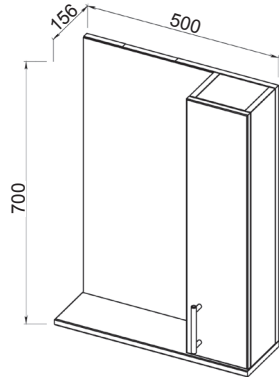

ECO+

Установка:
напольная

Цвет:
3. Белый матовый

Боковые стенки —
МДФ + матовая эмаль,
фасады — МДФ +
матовая эмаль

13.07 Шкаф зеркальный
65 Эко 646x140x718
(2 дверцы)

13.35 (3)/13.35-01(3) Пол-
ка зеркальная 50 Эко+ со
шкафом правая/левая
500x156x700 (1 дверца)

13.30 (3)/13.30-01 (3) Пол-
ка зеркальная 60 ЭКО+ со
шкафом правая/левая
600x156x700 (1 дверца)

13.31 Шкаф зеркальный
50 Эко+ 497x140x718
(1 дверца)

13.32 Шкаф зеркальный
60 Эко+ 602x140x718
(2 дверцы)

13.34 (3)
Шкаф
27 Эко+
266x300x
1800
(2 дверцы,
1 ящик)

13.33(3)
Шкаф 21 ЭКО+
210x280x1800
(2 дверцы)

07.210 (1) Шкаф 50
Романа с корзиной
500x336x1910 (2 двер-
цы, 2 ящика), МДФ
с нанесением высоко-
глянцевой эмали

13.44 Тумба под умы-
вальник 40 Эко +
392x212x678 (1 дверца)
Раковина встраиваемая
COMO 40

13.25 (3) Тумба под
умывальник 65 Эко+
600x700x312
(2 ящика, 1 дверца)
Умывальник Элеганс 65
650x440

13.20 (3) Тумба под
умывальник 45 ЭКО+
420x245x700 (2 дверцы)

Умывальник
Лидер 45 (Керамин)

13.21 (3) Тумба под
умывальник 50 ЭКО+
455x290x700 (2 дверцы)