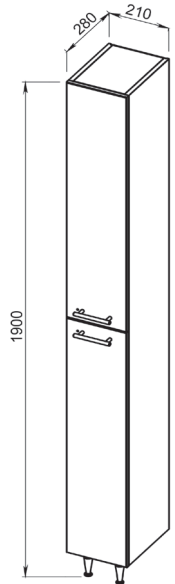

ECO+

Установка:
напольная

Цвет:
3. Белый матовый

Боковые стенки —
МДФ + матовая эмаль,
фасады — МДФ +
матовая эмаль

13.07 Шкаф зеркальный
65 Эко 646x140x718
(2 дверцы)

13.35 (3)/13.35-01(3) Пол-
ка зеркальная 50 Эко+ со
шкафом правая/левая
500x156x700 (1 дверца)

13.30 (3)/13.30-01 (3) Пол-
ка зеркальная 60 ЭКО+ со
шкафом правая/левая
600x156x700 (1 дверца)

13.31 Шкаф зеркальный
50 Эко+ 497x140x718
(1 дверца)

13.32 Шкаф зеркальный
60 Эко+ 602x140x718
(2 дверцы)

13.34 (3)
Шкаф
27 Эко+
266x300x
1800
(2 дверцы,
1 ящик)

13.33(3)
Шкаф 21 ЭКО+
210x280x1800
(2 дверцы)

07.210 (1) Шкаф 50
Романа с корзиной
500x336x1910 (2 двер-
цы, 2 ящика), МДФ
с нанесением высоко-
глянцевой эмали

13.44 Тумба под умы-
вальник 40 Эко +
392x212x678 (1 дверца)
Раковина встраиваемая
COMO 40

13.25 (3) Тумба под
умывальник 65 Эко+
600x700x312
(2 ящика, 1 дверца)
Умывальник Элеганс 65
650x440

13.20 (3) Тумба под
умывальник 45 ЭКО+
420x245x700 (2 дверцы)

Умывальник
Лидер 45 (Керамин)

13.21 (3) Тумба под
умывальник 50 ЭКО+
455x290x700 (2 дверцы)