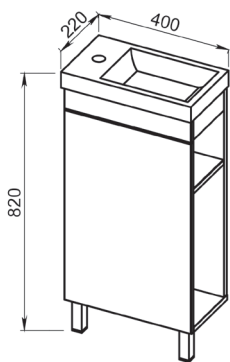

ECO+

Установка:
напольная

Цвет:
3. Белый матовый

Боковые стенки —
МДФ + матовая эмаль,
фасады — МДФ +
матовая эмаль

13.07 Шкаф зеркальный
65 Эко 646x140x718
(2 дверцы)

13.35 (3)/13.35-01(3) Пол-
ка зеркальная 50 Эко+ со
шкафом правая/левая
500x156x700 (1 дверца)

13.30 (3)/13.30-01 (3) Пол-
ка зеркальная 60 ЭКО+ со
шкафом правая/левая
600x156x700 (1 дверца)

13.31 Шкаф зеркальный
50 Эко+ 497x140x718
(1 дверца)

13.32 Шкаф зеркальный
60 Эко+ 602x140x718
(2 дверцы)

13.34 (3)
Шкаф
27 Эко+
266x300x
1800
(2 дверцы,
1 ящик)

13.33(3)
Шкаф 21 ЭКО+
210x280x1800
(2 дверцы)

07.210 (1) Шкаф 50
Романа с корзиной
500x336x1910 (2 двер-
цы, 2 ящика), МДФ
с нанесением высоко-
глянцевой эмали

13.44 Тумба под умы-
вальник 40 Эко +
392x212x678 (1 дверца)
Раковина встраиваемая
COMO 40

13.25 (3) Тумба под
умывальник 65 Эко+
600x700x312
(2 ящика, 1 дверца)
Умывальник Элеганс 65
650x440

13.20 (3) Тумба под
умывальник 45 ЭКО+
420x245x700 (2 дверцы)

Умывальник
Лидер 45 (Керамин)

13.21 (3) Тумба под
умывальник 50 ЭКО+
455x290x700 (2 дверцы)