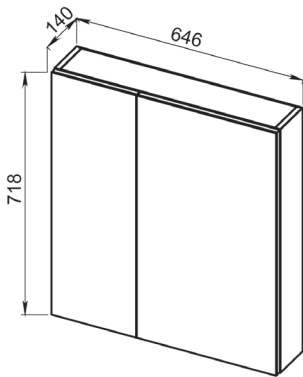

ECO+

Установка:
напольная

Цвет:
3. Белый матовый

Боковые стенки —
МДФ + матовая эмаль,
фасады — МДФ +
матовая эмаль

13.07 Шкаф зеркальный
65 Эко 646x140x718
(2 дверцы)

13.35 (3)/13.35-01(3) Пол-
ка зеркальная 50 Эко+ со
шкафом правая/левая
500x156x700 (1 дверца)

13.30 (3)/13.30-01 (3) Пол-
ка зеркальная 60 ЭКО+ со
шкафом правая/левая
600x156x700 (1 дверца)

13.31 Шкаф зеркальный
50 Эко+ 497x140x718
(1 дверца)

13.32 Шкаф зеркальный
60 Эко+ 602x140x718
(2 дверцы)

13.34 (3)
Шкаф
27 Эко+
266x300x
1800
(2 дверцы,
1 ящик)

13.33(3)
Шкаф 21 ЭКО+
210x280x1800
(2 дверцы)

07.210 (1) Шкаф 50
Романа с корзиной
500x336x1910 (2 двер-
цы, 2 ящика), МДФ
с нанесением высоко-
глянцевой эмали

13.44 Тумба под умы-
вальник 40 Эко +
392x212x678 (1 дверца)
Раковина встраиваемая
COMO 40

Умывальник
Элеганс-50

13.23 (3) Тумба под
умывальник 60 ЭКО+
554x700x316 (2 дверцы)

Умывальник Элеганс-60

Раковина встраиваемая
COMO 40 400x220 (Cersanit)

Умывальник Лидер 45
455x350 (Керамин)

Умывальник Элеганс 50
500x405 (Rosa, Кировская
керамика)