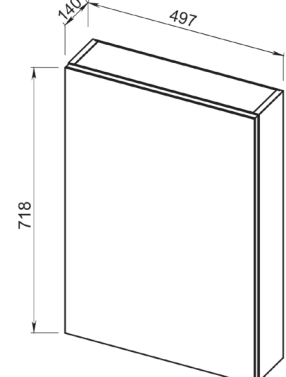

ECO+

Установка:
напольная

Цвет:
3. Белый матовый

Боковые стенки —
МДФ + матовая эмаль,
фасады — МДФ +
матовая эмаль

13.07 Шкаф зеркальный
65 Эко 646x140x718
(2 дверцы)

13.35 (3)/13.35-01(3) Пол-
ка зеркальная 50 Эко+ со
шкафом правая/левая
500x156x700 (1 дверца)

13.30 (3)/13.30-01 (3) Пол-
ка зеркальная 60 ЭКО+ со
шкафом правая/левая
600x156x700 (1 дверца)

13.31 Шкаф зеркальный
50 Эко+ 497x140x718
(1 дверца)

13.32 Шкаф зеркальный
60 Эко+ 602x140x718
(2 дверцы)

13.34 (3)
Шкаф
27 Эко+
266x300x
1800
(2 дверцы,
1 ящик)

13.33(3)
Шкаф 21 ЭКО+
210x280x1800
(2 дверцы)

07.210 (1) Шкаф 50
Романа с корзиной
500x336x1910 (2 двер-
цы, 2 ящика), МДФ
с нанесением высоко-
глянцевой эмали

13.44 Тумба под умы-
вальник 40 Эко +
392x212x678 (1 дверца)
Раковина встраиваемая
COMO 40

13.25 (3) Тумба под
умывальник 65 Эко+
600x700x312
(2 ящика, 1 дверца)
Умывальник Элеганс 65
650x440

13.20 (3) Тумба под
умывальник 45 ЭКО+
420x245x700 (2 дверцы)

Умывальник
Лидер 45 (Керамин)

13.21 (3) Тумба под
умывальник 50 ЭКО+
455x290x700 (2 дверцы)