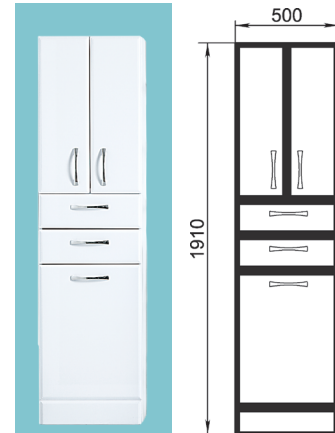

ECO+

Установка:
напольная

Цвет:
3. Белый матовый

Боковые стенки —
МДФ + матовая эмаль,
фасады — МДФ +
матовая эмаль

13.07 Шкаф зеркальный
65 Эко 646x140x718
(2 дверцы)

13.35 (3)/13.35-01(3) Пол-
ка зеркальная 50 Эко+ со
шкафом правая/левая
500x156x700 (1 дверца)

13.30 (3)/13.30-01 (3) Пол-
ка зеркальная 60 ЭКО+ со
шкафом правая/левая
600x156x700 (1 дверца)

13.31 Шкаф зеркальный
50 Эко+ 497x140x718
(1 дверца)

13.32 Шкаф зеркальный
60 Эко+ 602x140x718
(2 дверцы)

13.34 (3)
Шкаф
27 Эко+
266x300x
1800
(2 дверцы,
1 ящик)

13.33(3)
Шкаф 21 ЭКО+
210x280x1800
(2 дверцы)

07.210 (1) Шкаф 50
Романа с корзиной
500x336x1910 (2 двер-
цы, 2 ящика), МДФ
с нанесением высоко-
глянцевой эмали

13.44 Тумба под умы-
вальник 40 Эко +
392x212x678 (1 дверца)
Раковина встраиваемая
COMO 40

13.25 (3) Тумба под
умывальник 65 Эко+
600x700x312
(2 ящика, 1 дверца)
Умывальник Элеганс 65
650x440

13.20 (3) Тумба под
умывальник 45 ЭКО+
420x245x700 (2 дверцы)

Умывальник
Лидер 45 (Керамин)

13.21 (3) Тумба под
умывальник 50 ЭКО+
455x290x700 (2 дверцы)