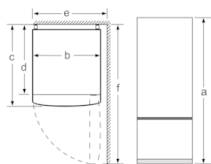

Serie | 6, Холодильник с нижней морозильной камерой, 203 x 60 см, Бежевый KGN39AK31R

Наименование прибора	a	b	c	d	e/f	f
KGN39 (внутренняя ручка)	2030	600	660	580	600	1210

Описание
a Высота
b Ширина
c Глубина с закрытой дверцей, без ручки
d Глубина шкафа
e Ширина с открытой на 90° дверцей
f Глубина с открытой дверцей

Размеры в мм