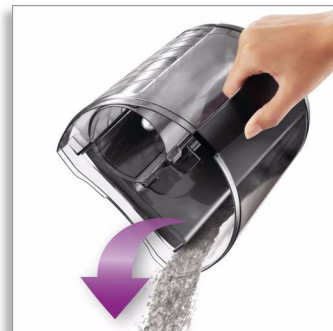

Philips PowerPro
Безмешковой пылесос с
технологией
PowerCyclone

2100 Вт
PowerCyclone 5
Моющийся фильтр HEPA 12

FC8764/01

Собирает на 40 % больше пыли

Благодаря технологии PowerCyclone и насадке AeroSeal

Новый безмешковый пылесос Philips PowerPro FC8764/01 собирает больше пыли за один подход, что значительно ускоряет процесс уборки, а значит, вы сможете уделять больше времени любимым занятиям.

Более эффективная очистка от пыли сокращает время уборки

- Насадка AeroSeal собирает больше пыли и шерсти за один подход
- Технология PowerCyclone отделяет пыль от чистого воздуха
- Мощный мотор 2100 Вт для идеальных результатов уборки