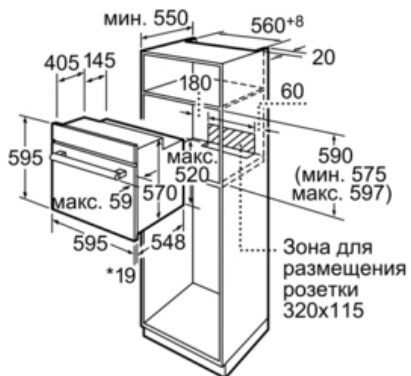

Принадлежности

- 1 x Алюминиевый противень
- 1 x Комбинированная решетка
- 1 x Универсальный противень

Серия | 2 Встраиваемые плиты/ духовые шкафы

HBN231W4 белый

Встраиваемый духовой шкаф

- Система Multifunction (режимов нагрева 6: Гриль с конвекцией, конвекция, Нижний жар, Верхний/нижний жар, Vario-гриль большой площади нагрева, Vario-гриль малой площади нагрева)
- Многофункциональные часы
- Блокировка от детей
- XXL-духовка объемом 67 л
- Эмаль легкой очистки
- Освещение духовки 40 Вт
- Система охлаждения прибора
- Внутренняя сторона двери полностью из стекла
- Съёмная дверца духового шкафа
- Электрический кабель с вилкой
- на 10% (0.89 кВт/ч) экономичнее, чем стандартное значение (0.99 кВт/ч), соответствующее классу энергопотребления А

Серия | 2 Встраиваемые плиты/ духовые шкафы

HBN231W4 белый

Встраиваемый духовой шкаф

*При металлической фронтальной панели 20 мм
Размеры в мм

*При металлической фронтальной панели 20 мм
Размеры в мм