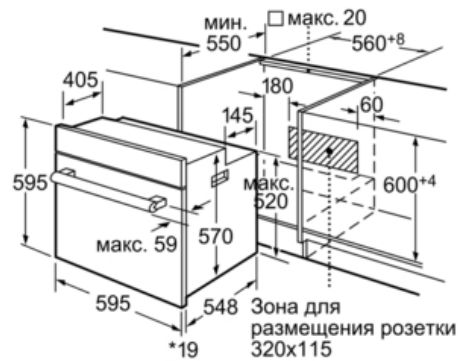

Принадлежности

- 1 x Алюминиевый противень
- 1 x Комбинированная решетка
- 1 x Универсальный противень

Серия | 2 Встраиваемые плиты/ духовые шкафы

HBN231W4 белый

Встраиваемый духовой шкаф

- Система Multifunction (режимов нагрева 6: Гриль с конвекцией, конвекция, Нижний жар, Верхний/нижний жар, Vario-гриль большой площади нагрева, Vario-гриль малой площади нагрева)
- Многофункциональные часы
- Блокировка от детей
- XXL-духовка объемом 67 л
- Эмаль легкой очистки
- Освещение духовки 40 Вт
- Система охлаждения прибора
- Внутренняя сторона двери полностью из стекла
- Съёмная дверца духового шкафа
- Электрический кабель с вилкой
- на 10% (0.89 кВт/ч) экономичнее, чем стандартное значение (0.99 кВт/ч), соответствующее классу энергопотребления А

Серия | 2 Встраиваемые плиты/ духовые шкафы

HBN231W4 белый

Встраиваемый духовой шкаф

*При металлической фронтальной панели 20 мм
Размеры в мм

*При металлической фронтальной панели 20 мм
Размеры в мм