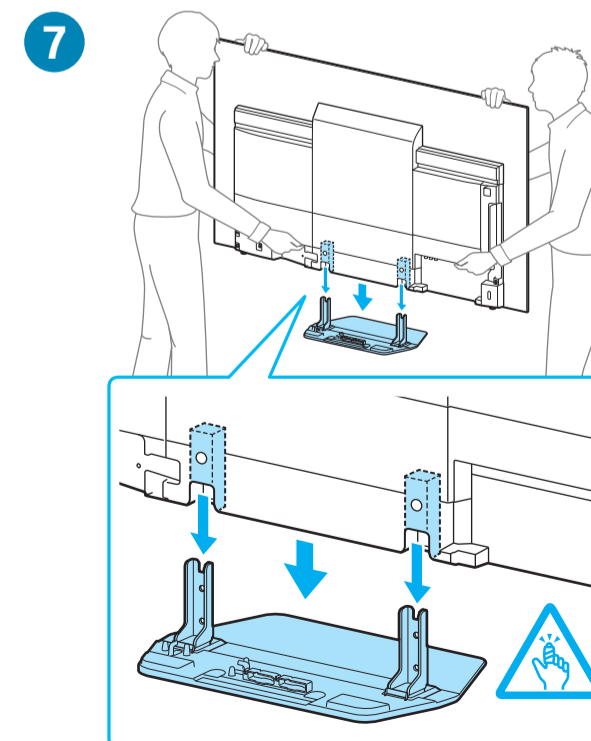

1.5 N-m/1,5 N-m
{15 kgf-cm}