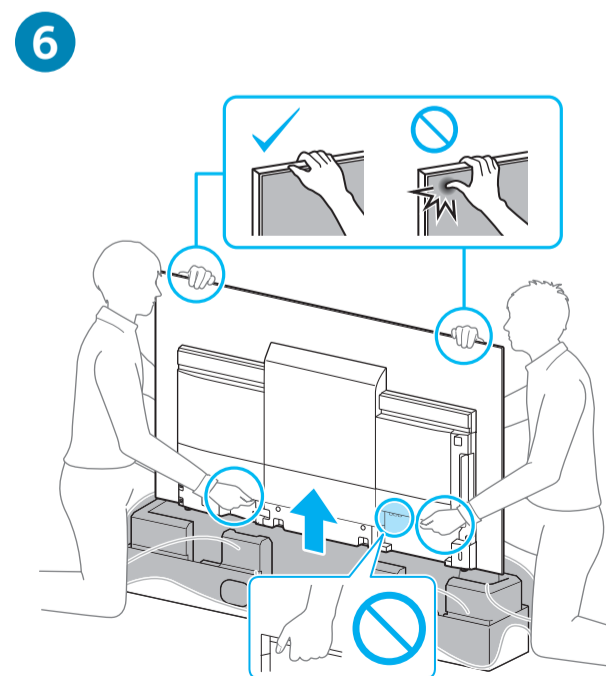

1.5 N-m/1,5 N-m
{15 kgf-cm}