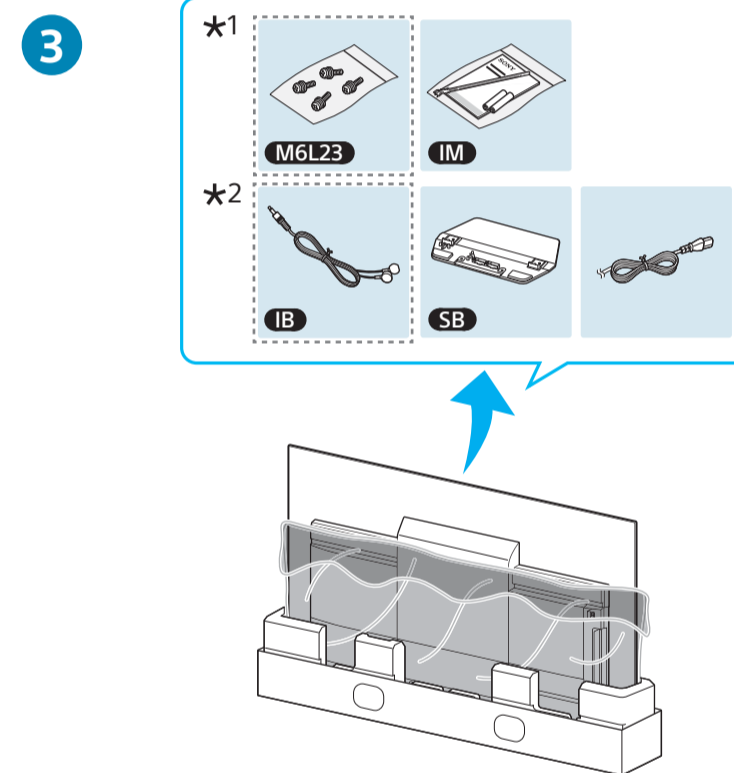

1.5 N-m/1,5 N-m
{15 kgf-cm}