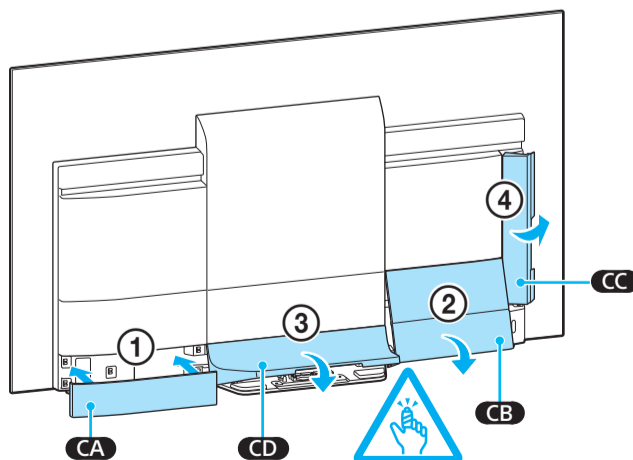

2