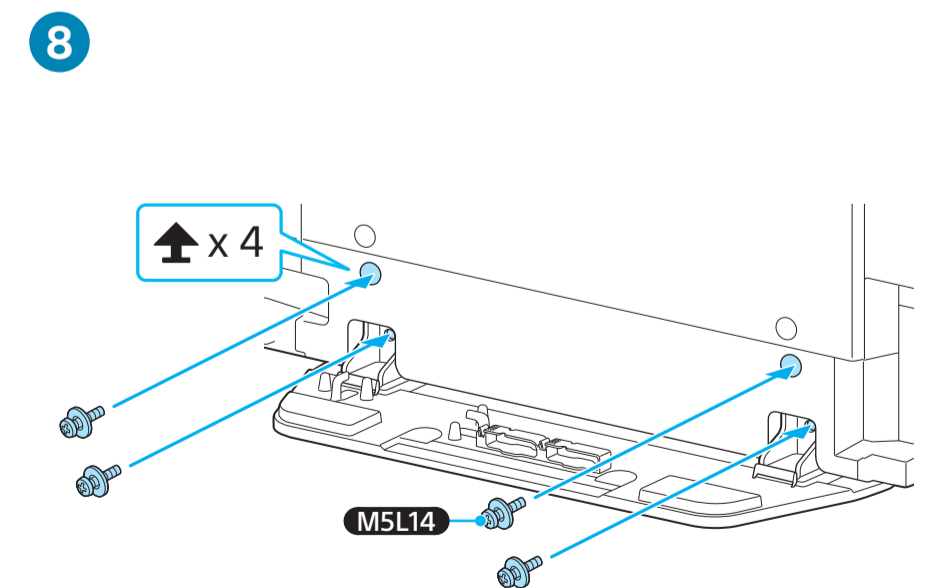

1.5 N-m/1,5 N-m
{15 kgf-cm}