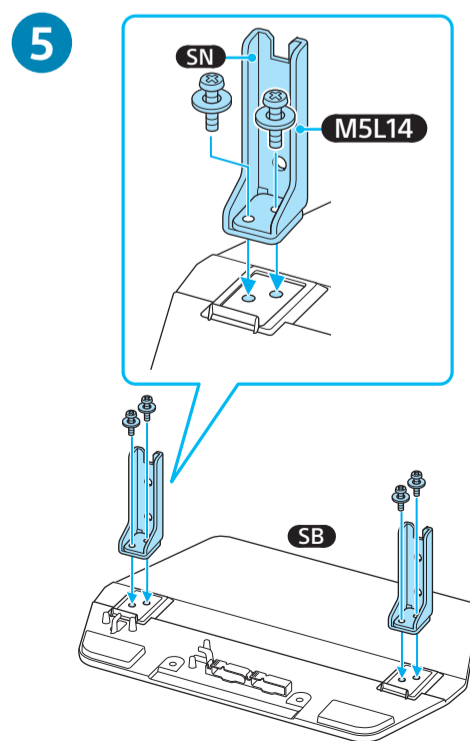

1.5 N-m/1,5 N-m
{15 kgf-cm}