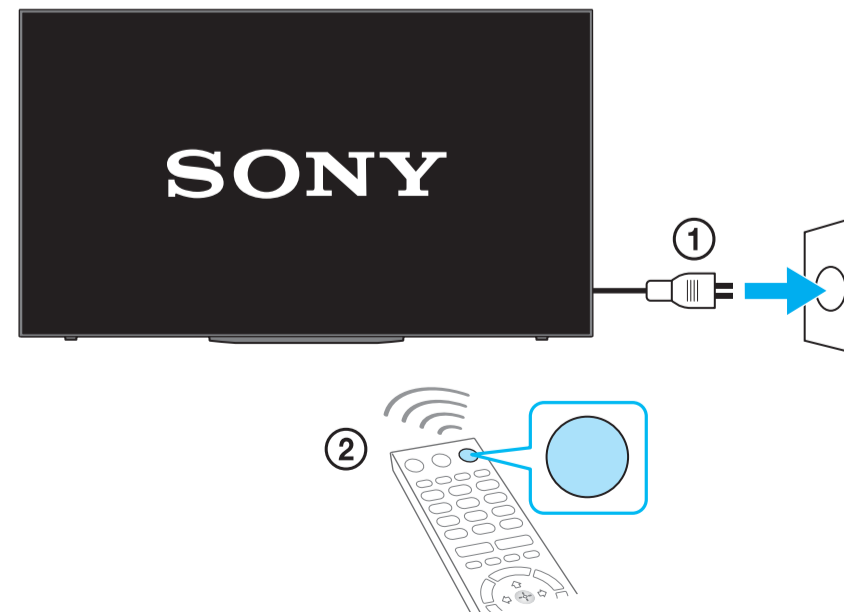

2