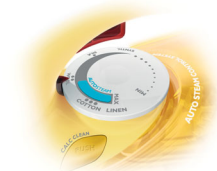

## Philips Azur Performer Паровой утюг

Подача пара 40 г/мин; паровой  
удар 140г

Подошва SteamGlide  
Очистка от накипи  
2400 Вт

GC3801/60

# Быстрее, проще, умнее

Оцените преимущества инновационной системы подачи пара и контроля температуры

Паровой утюг Philips Azur Performer сочетает в себе высокую эффективность и простоту в использовании. Функция автоматической регулировки подачи пара обеспечивает оптимальное количество пара для каждого типа ткани. Подошва SteamGlide позволяет ускорить процесс глажения благодаря великолепному скольжению.

### Комфортное глажение

- Автоматическая регулировка подачи пара обеспечивает оптимальное количество пара для каждого типа ткани
- Носик Triple Precision позволяет полностью контролировать процесс

asimpleswitch.com